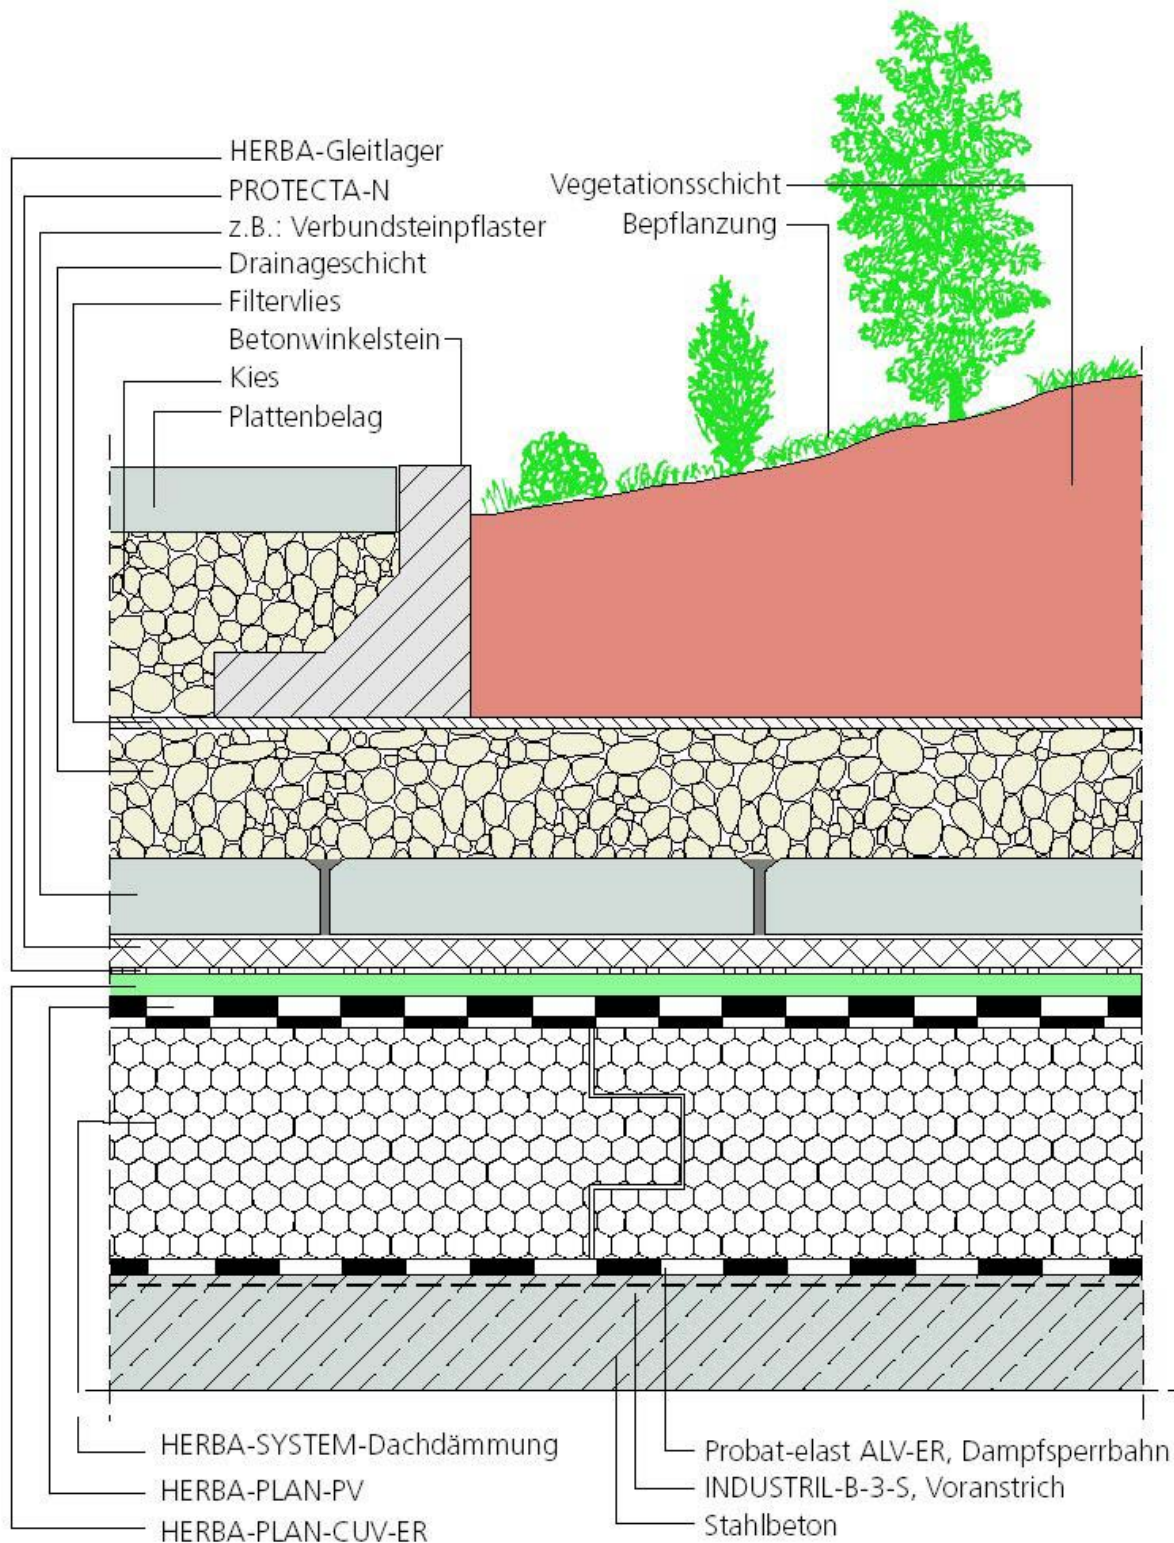

HORTO-Gründach-System Intensive Begrünung

Nicht belüftetes Flachdach auf Stahlbeton mit Gefälle $\geq 2\%$.

Pos Menge Leistungstext

Einzel- Gesamt-
preis preis

**Das Horto-Gründach-System
Intensive Dachbegrünung**

Text individuell nach Objekt geplant.
Auf Anfrage